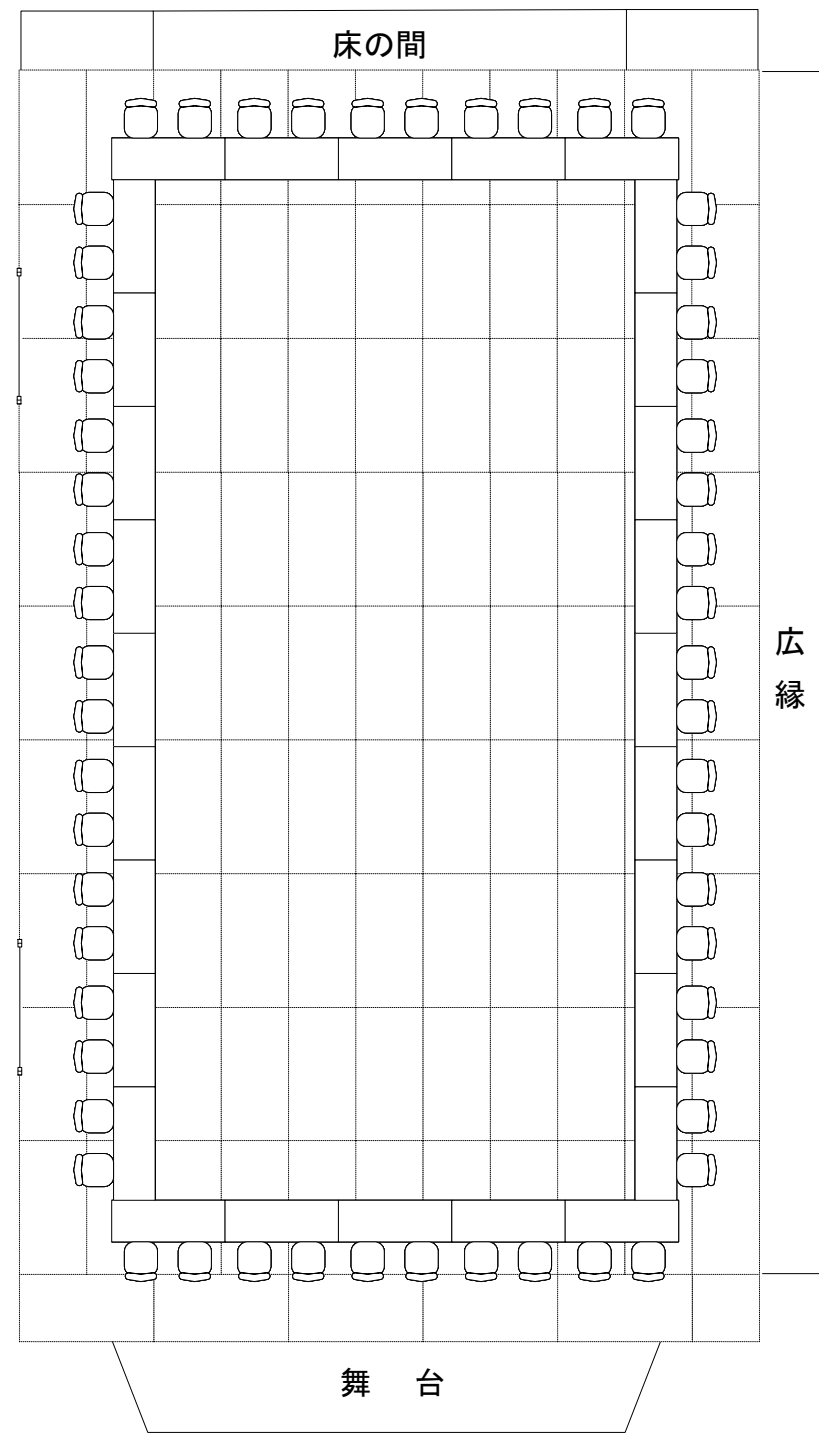

2階『屋島AB』

2階『屋島AB』

※舞台側を正面に設定することも可能です。