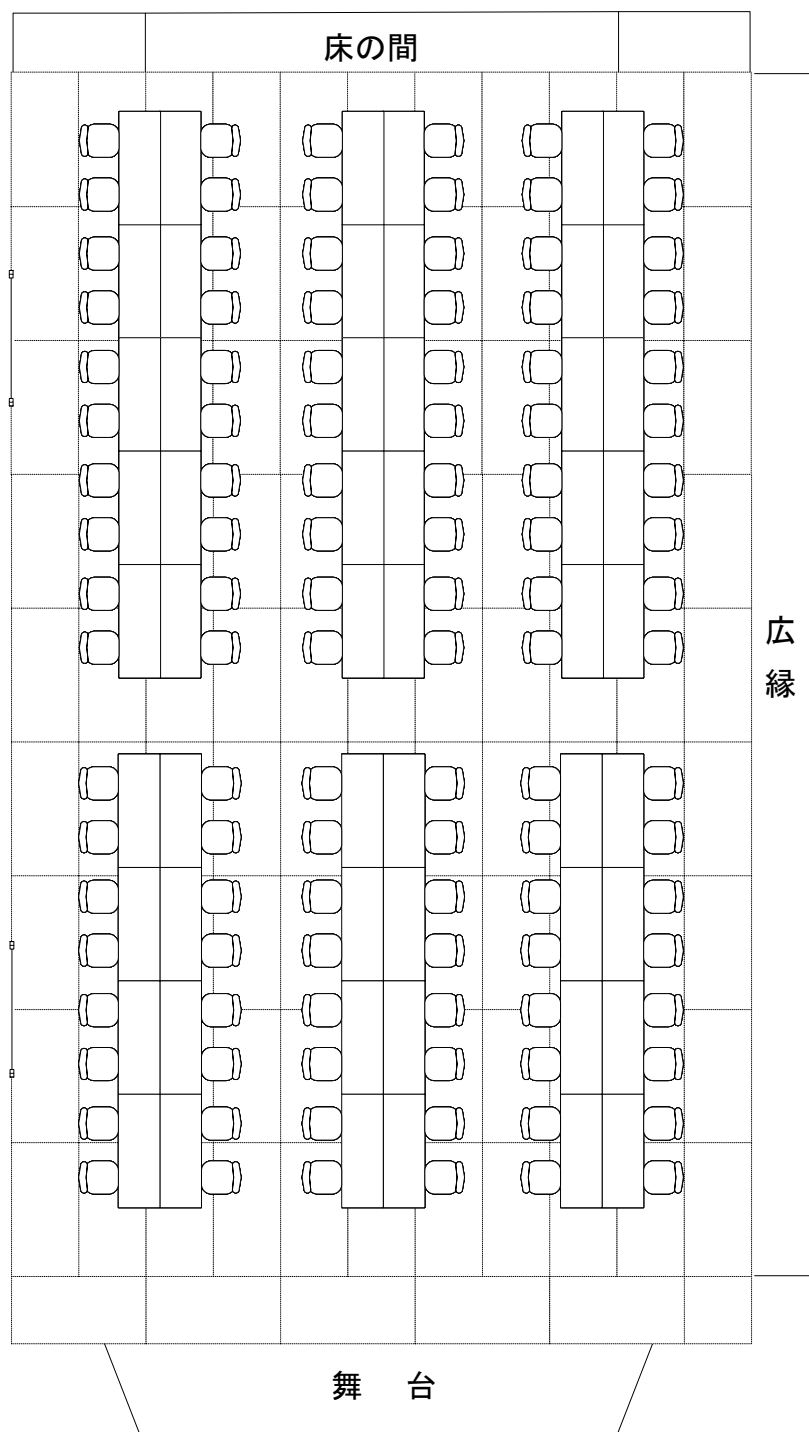

2階『屋島AB』

2階『屋島AB』

※舞台側を正面に設定することも可能です。