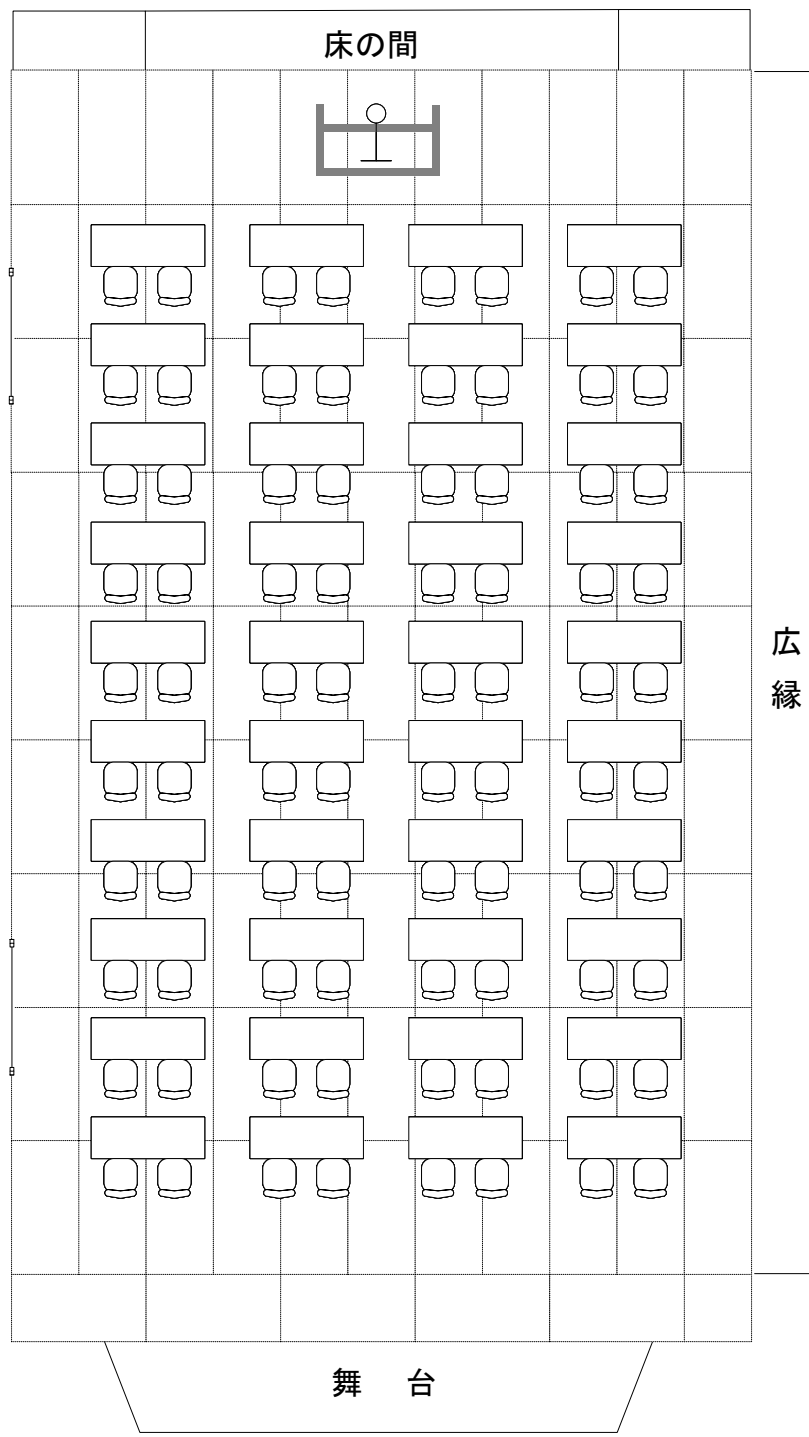

2階『屋島AB』

2階『屋島AB』

※舞台側を正面に設定することも可能です。