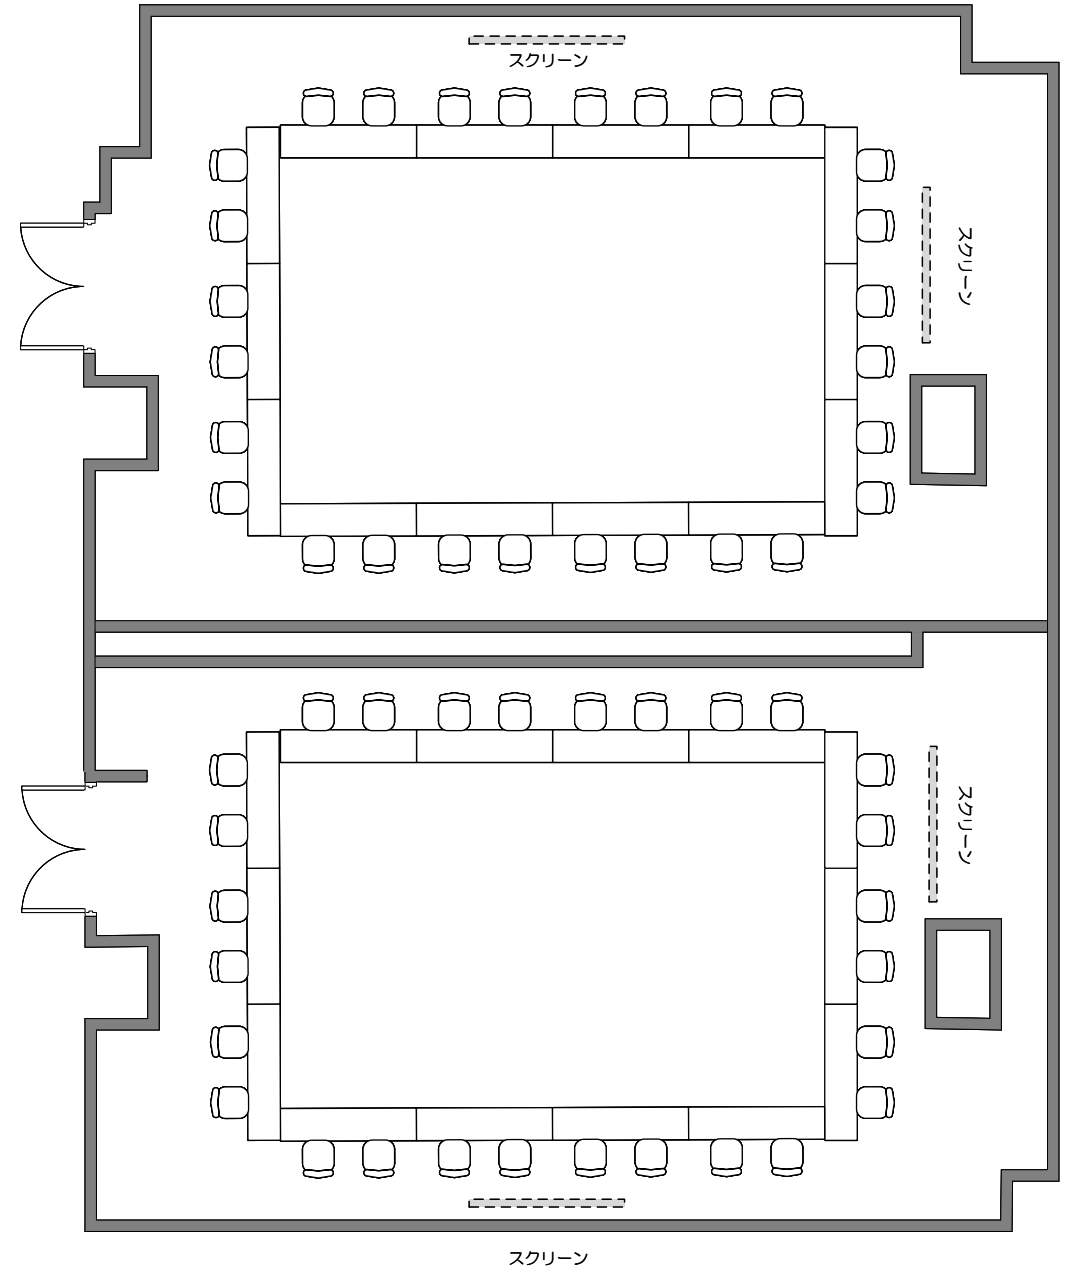

2階『屋島A/屋島B』

屋島A/屋島B【スクール】  
 24名(横3列×縦4列 2名掛け)  
 36名(横3列×縦4列 3名掛け)

- 備え付けスクリーンあり (有料)  
 屋島A/Bで各2か所あります。
- 屋島A/B各マイク最大5本使用可能  
 (無線4本・有線1本)

- WEB会議対応有線LANあり
- ホテルWi-fiあり

屋島A/屋島B【ロの字】  
 28名(横3列×縦4列 2名掛け)

屋島A/屋島B【シアター】  
 60名(横10列×縦6列)

屋島A/屋島B【円卓】  
 32名(4卓 8名掛け)