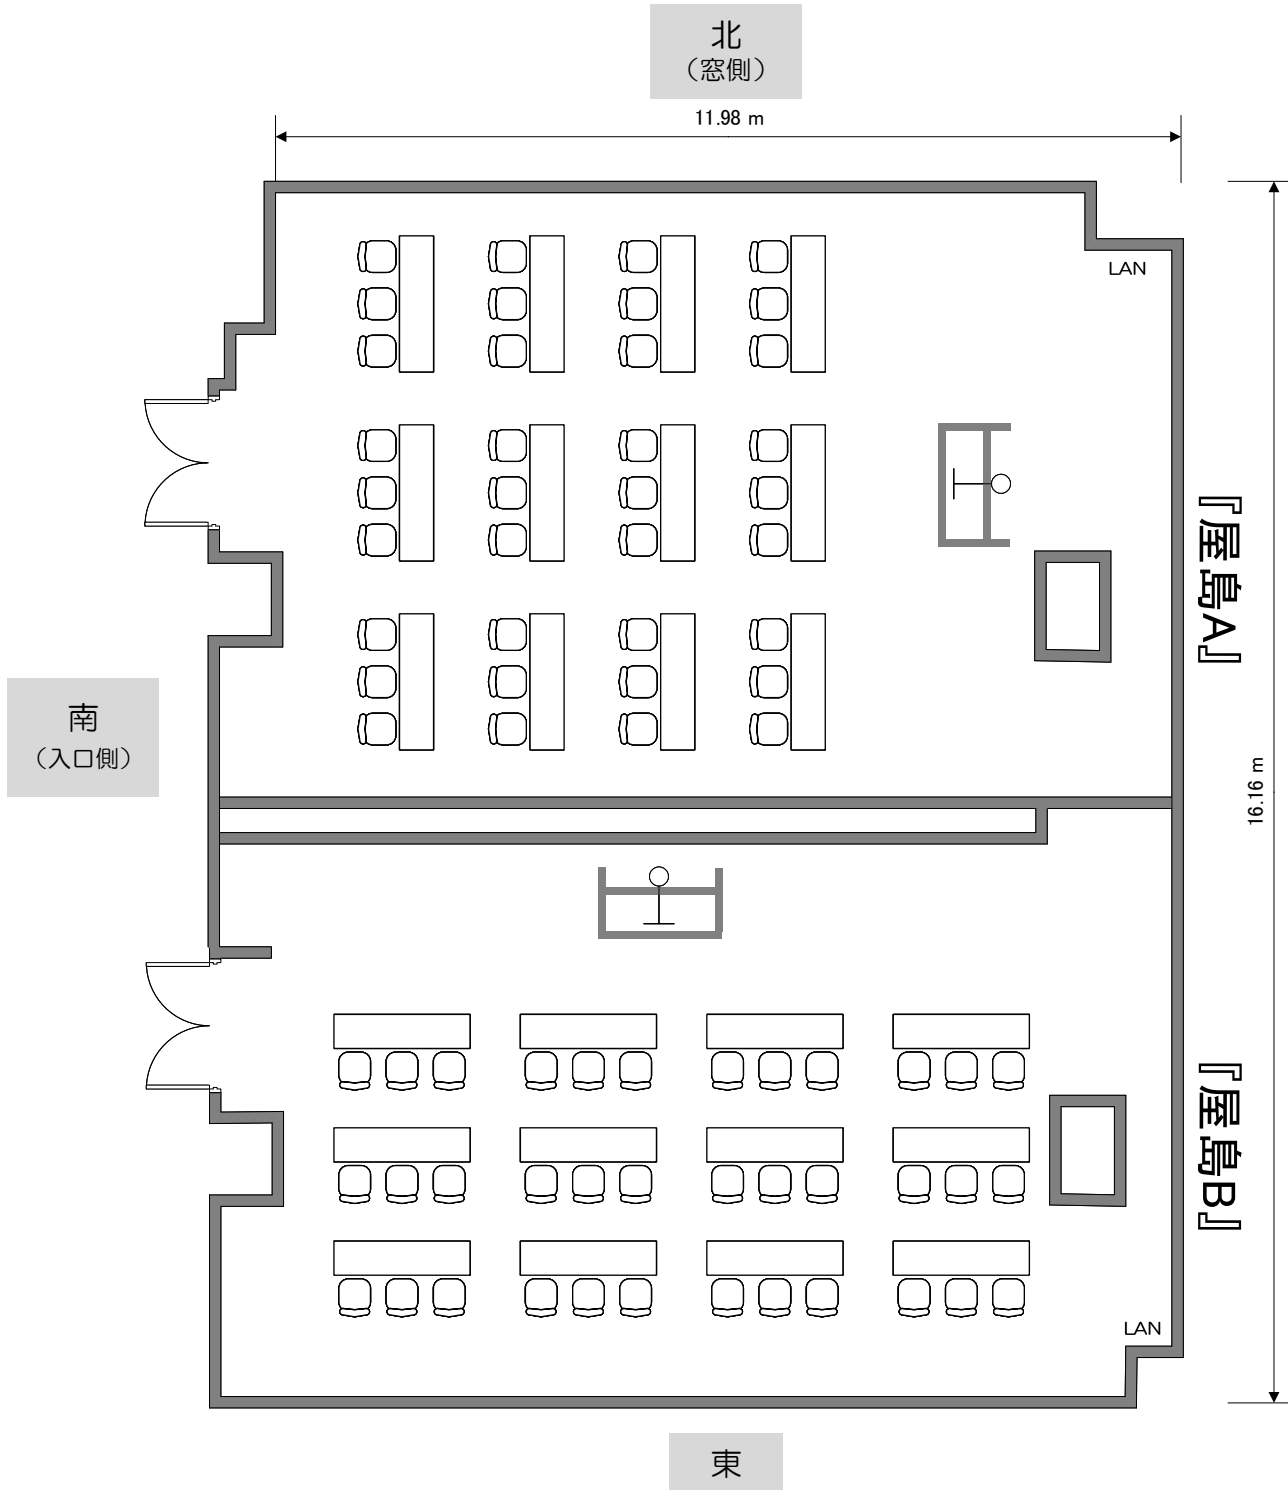

2階『屋島A/屋島B』

屋島A/屋島B【スクール】  
 24名(横3列×縦4列 2名掛け)  
 36名(横3列×縦4列 3名掛け)

- 備え付けスクリーンあり (有料)  
 屋島A/Bで各2か所あります。
- 屋島A/B各マイク最大5本使用可能  
 (無線4本・有線1本)

- WEB会議対応有線LANあり
- ホテルWi-fiあり

屋島A/屋島B【ロの字】  
 28名(横3列×縦4列 2名掛け)

屋島A/屋島B【シアター】  
 60名(横10列×縦6列)

屋島A/屋島B【円卓】  
 32名(4卓 8名掛け)