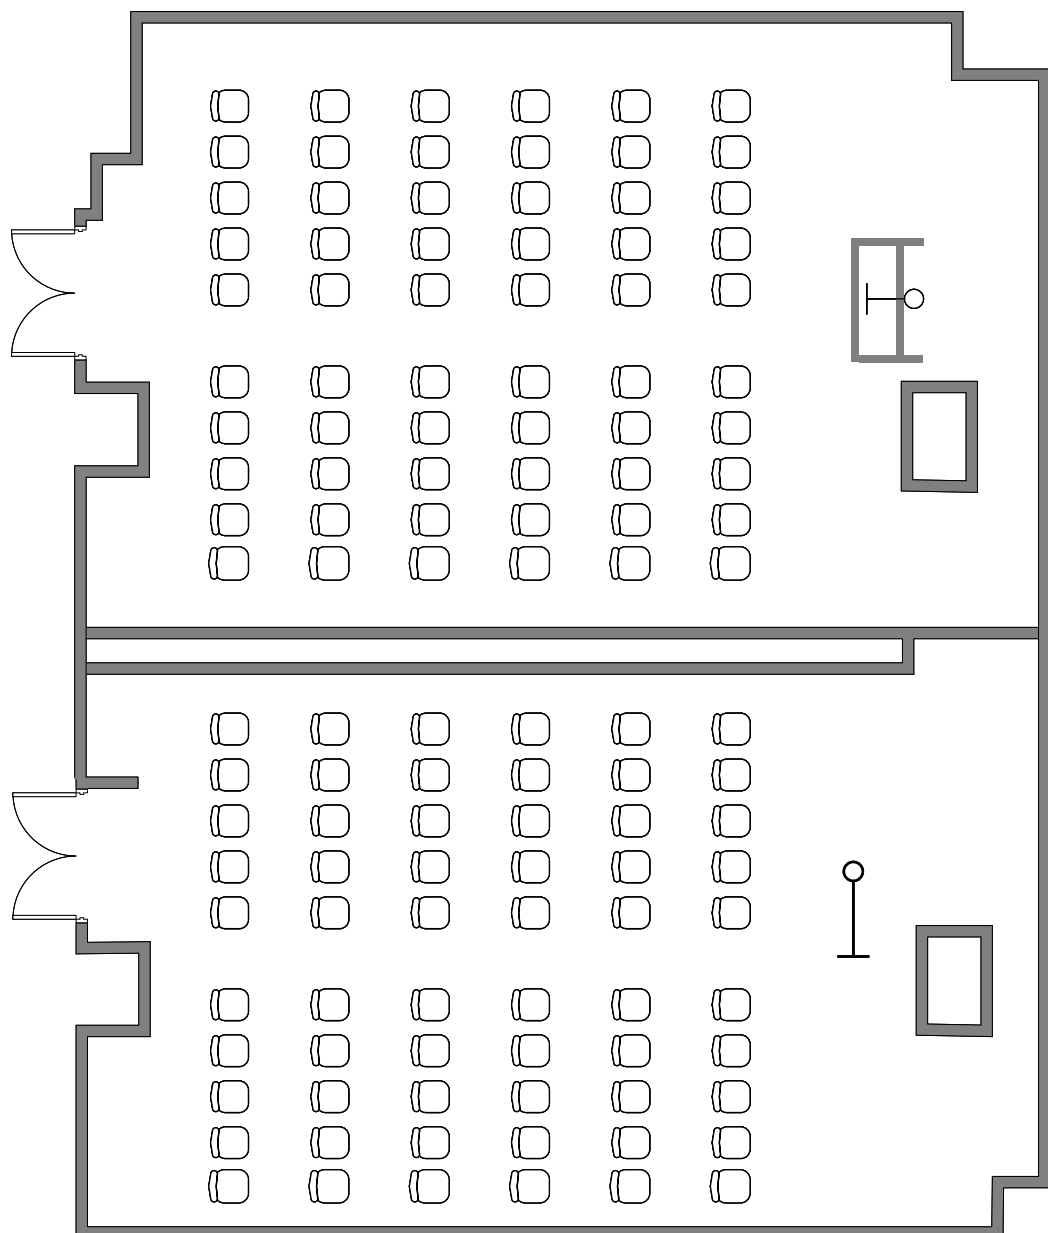

2階『屋島A/屋島B』

屋島A/屋島B【スクール】  
 24名(横3列×縦4列 2名掛け)  
 36名(横3列×縦4列 3名掛け)

- 備え付けスクリーンあり (有料)  
 屋島A/Bで各2か所あります。
- 屋島A/B各マイク最大5本使用可能  
 (無線4本・有線1本)

- WEB会議対応有線LANあり
- ホテルWi-fiあり

屋島A/屋島B【ロの字】  
 28名(横3列×縦4列 2名掛け)

屋島A/屋島B【シアター】  
 60名(横10列×縦6列)

屋島A/屋島B【円卓】  
 32名(4卓 8名掛け)