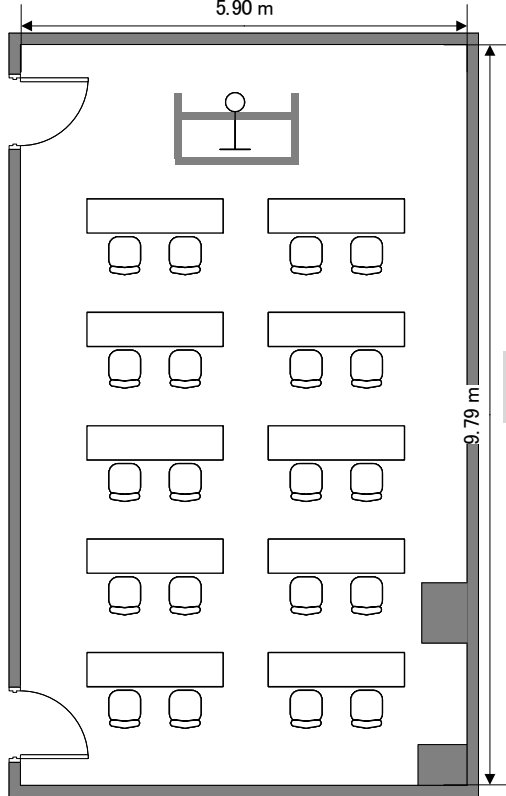

2階『玉藻』

【スクール】

20名(横2列×縦5列 2名掛け)
30名(横2列×縦5列 3名掛け)

南

5.90 m

東
(入口側)

西
(窓側)

北

【円卓】

16名(2卓 8名掛け)

【ロの字】

20名(横2列×縦3列 2名掛け)

【シアター】

35名(横7列×縦5列)

スクリーン大きさ

- 窓開け換気可能
- 出入口に消毒液設置
- ホテルWi-fiあり
- 備え付けスクリーンあり(有料)
- マイク最大3本使用可能(無線2本・有線1本)