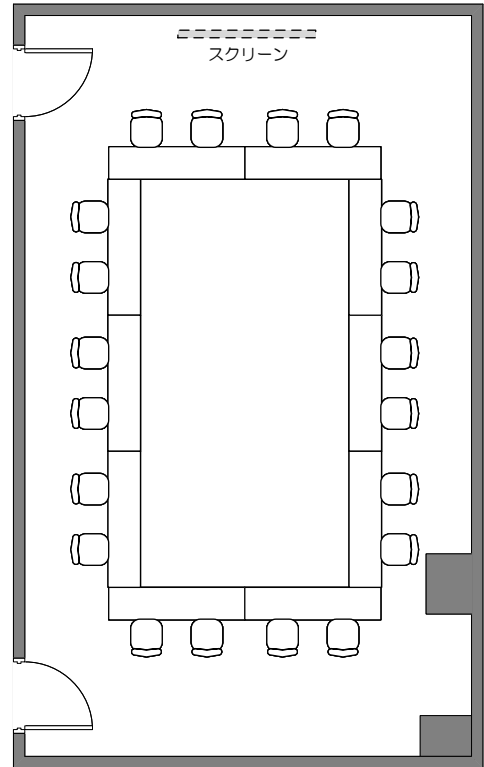

2階『玉藻』

【スクール】

20名(横2列×縦5列 2名掛け)
30名(横2列×縦5列 3名掛け)

南

5.90 m

東
(入口側)

西
(窓側)

北

【円卓】

16名(2卓 8名掛け)

【ロの字】

20名(横2列×縦3列 2名掛け)

【シアター】

35名(横7列×縦5列)

スクリーン大きさ

- 窓開け換気可能
- 出入口に消毒液設置
- ホテルWi-fiあり
- 備え付けスクリーンあり(有料)
- マイク最大3本使用可能(無線2本・有線1本)