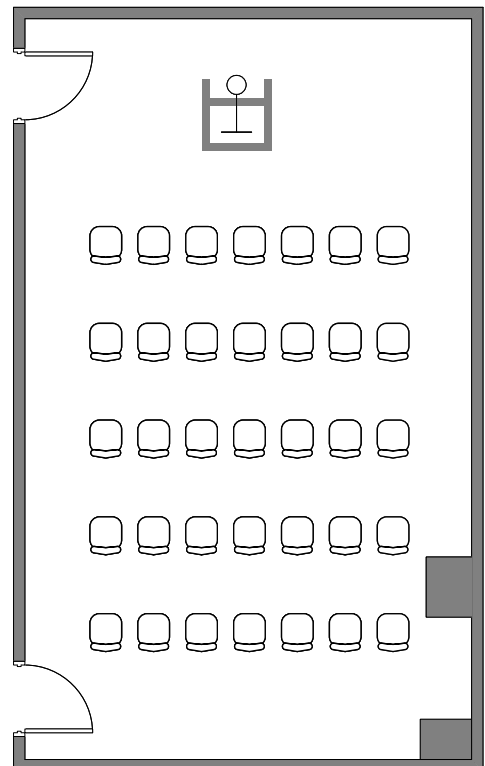

2階『玉藻』

【スクール】

20名(横2列×縦5列 2名掛け)
30名(横2列×縦5列 3名掛け)

南

5.90 m

東
(入口側)

西
(窓側)

北

【円卓】

16名(2卓 8名掛け)

【ロの字】

20名(横2列×縦3列 2名掛け)

【シアター】

35名(横7列×縦5列)

スクリーン大きさ

- 窓開け換気可能
- 出入口に消毒液設置
- ホテルWi-fiあり
- 備え付けスクリーンあり(有料)
- マイク最大3本使用可能(無線2本・有線1本)