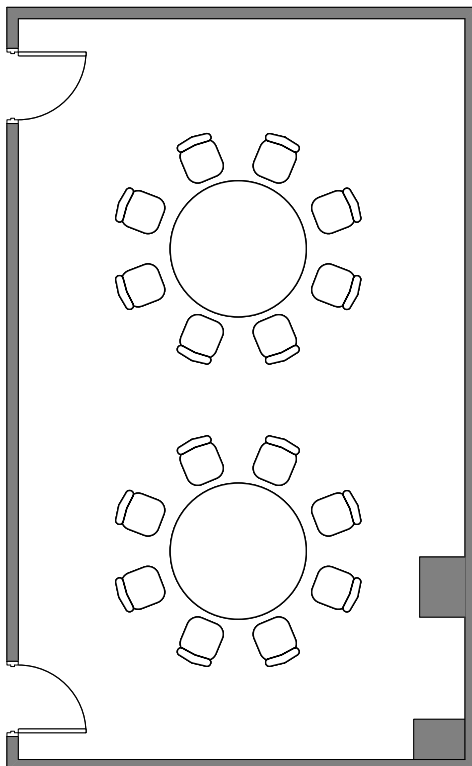

2階『玉藻』

【スクール】

20名(横2列×縦5列 2名掛け)
30名(横2列×縦5列 3名掛け)

南

5.90 m

東
(入口側)

西
(窓側)

北

【円卓】

16名(2卓 8名掛け)

【ロの字】

20名(横2列×縦3列 2名掛け)

【シアター】

35名(横7列×縦5列)

スクリーン大きさ

- 窓開け換気可能
- 出入口に消毒液設置
- ホテルWi-fiあり
- 備え付けスクリーンあり(有料)
- マイク最大3本使用可能(無線2本・有線1本)