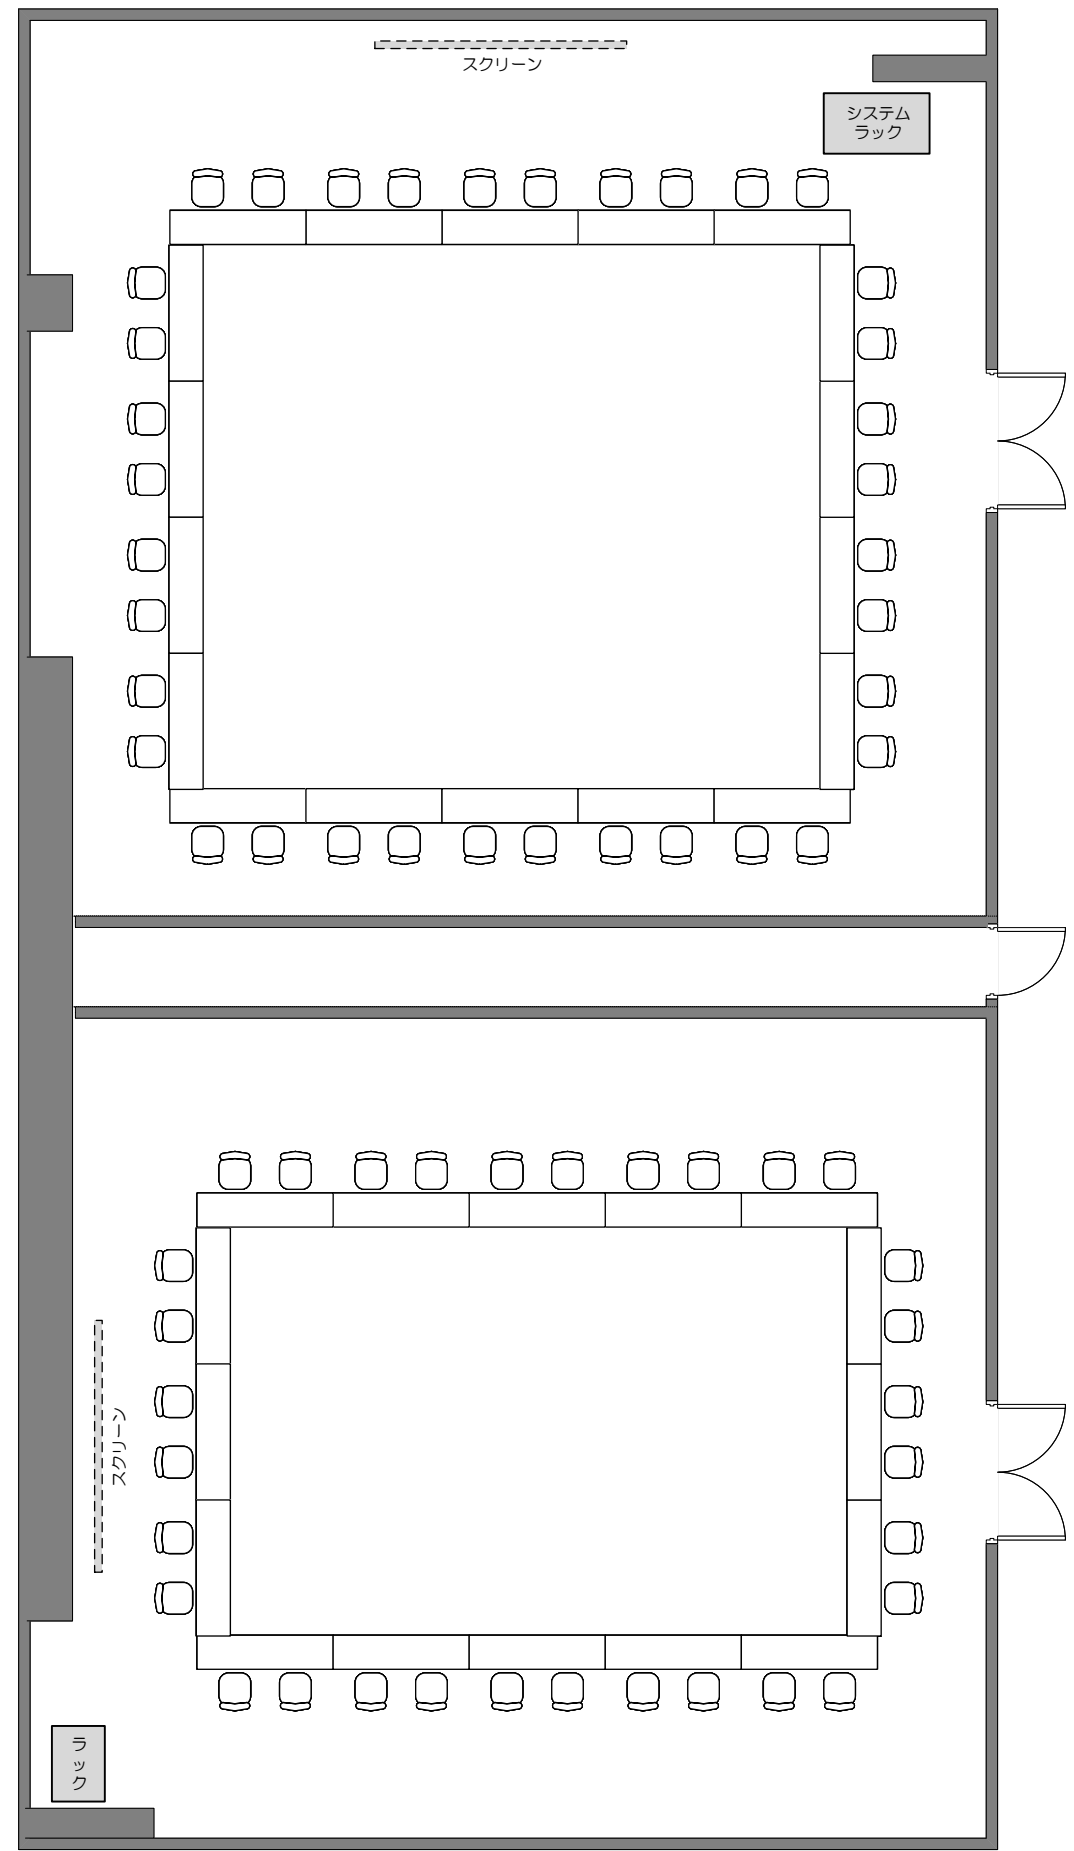

2階『瀬戸A／瀬戸B』

瀬戸A【スクール】
60名(横5列×縦6列 2名掛け)
90名(横5列×縦6列 3名掛け)

瀬戸B【スクール】
48名(横4列×縦6列 2名掛け)
72名(横4列×縦6列 3名掛け)

スクリーン大きさ

150インチ
(2m×3.2m)

- WEB会議対応有線LANあり
- ホテルWi-fiあり
- 備え付けスクリーンあり(有料)
- 瀬戸A: マイク最大12本(無線8本・有線4本)
- 瀬戸B: マイク最大5本(無線4本・有線1本)

瀬戸A【口の字】
36名(横5列×縦4列 2名掛け)

瀬戸B【口の字】
32名(横3列×縦5列 2名掛け)

瀬戸A【シアター】
96名(横16列×縦6列)

瀬戸B【シアター】
84名(横14列×縦6列)

瀬戸A【円卓】
48名(6卓 8名掛け)

瀬戸B【円卓】
40名(5卓 8名掛け)

東
(窓側)

西
(入口側)

北