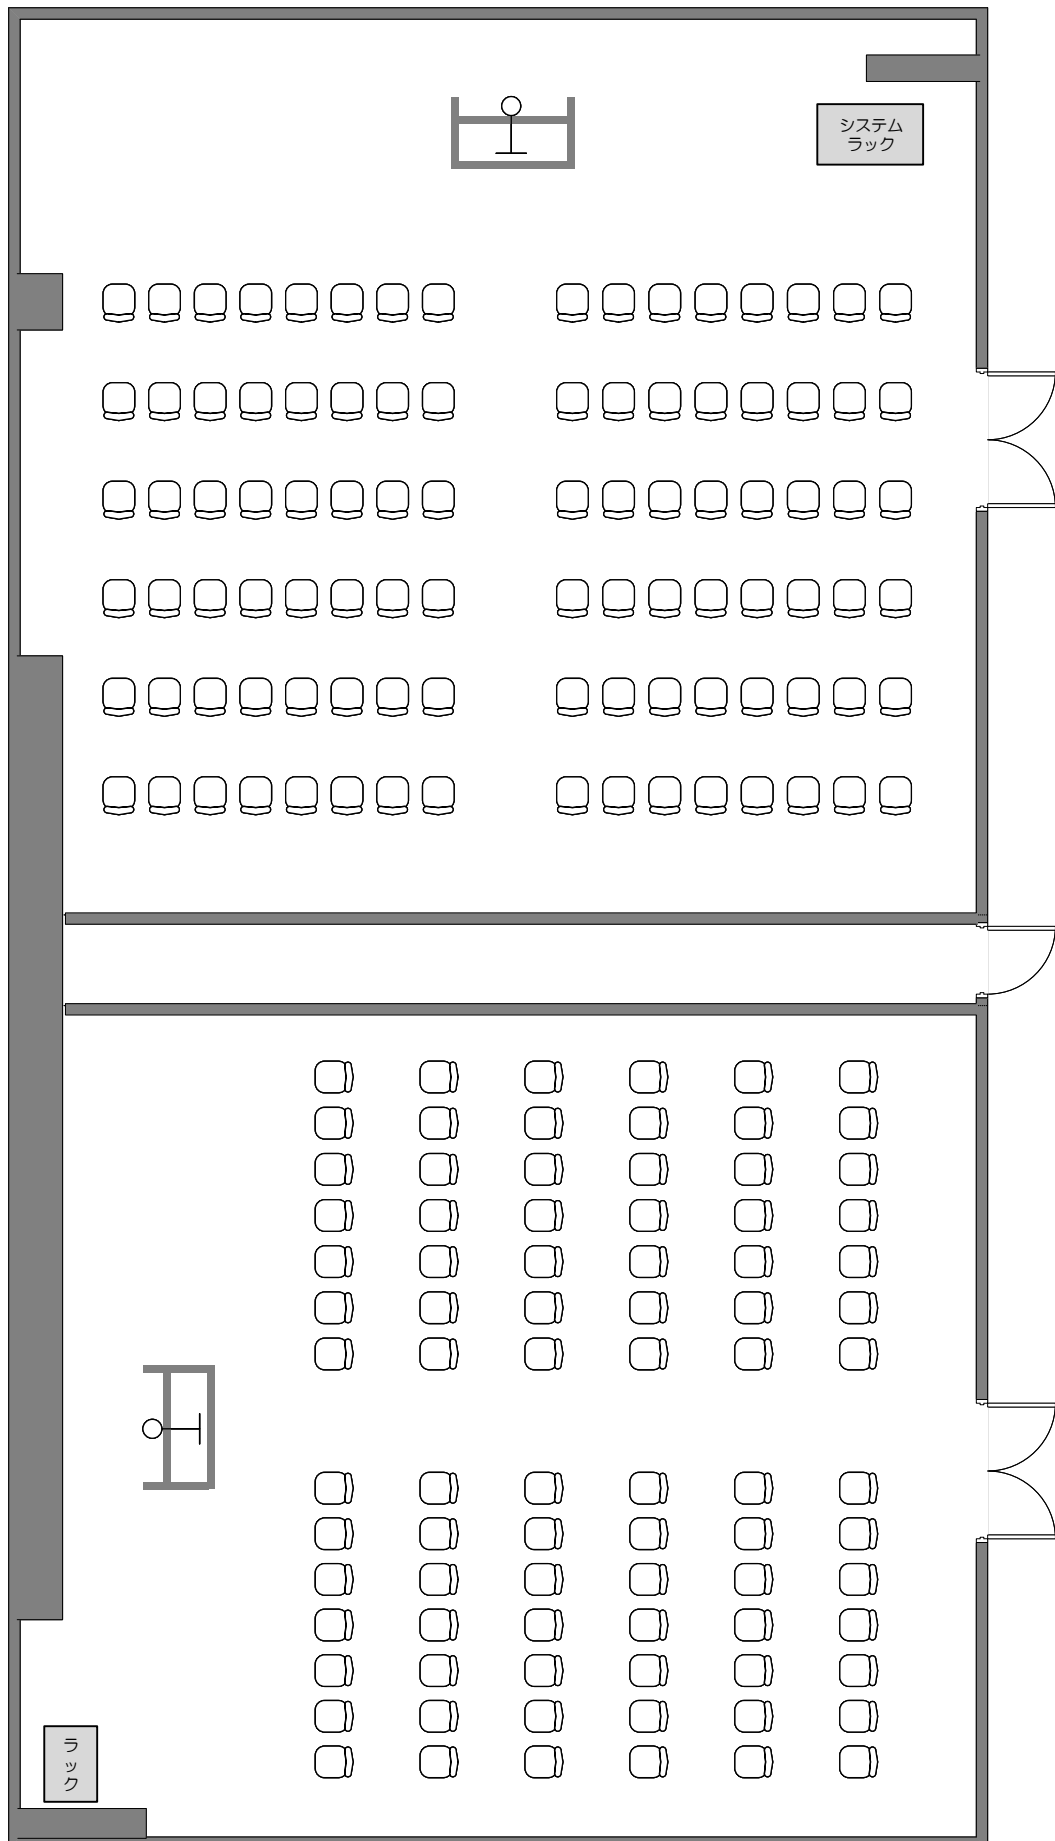

2階『瀬戸A／瀬戸B』

瀬戸A【スクール】
60名(横5列×縦6列 2名掛け)
90名(横5列×縦6列 3名掛け)

瀬戸B【スクール】
48名(横4列×縦6列 2名掛け)
72名(横4列×縦6列 3名掛け)

スクリーン大きさ

150インチ
(2m×3.2m)

- WEB会議対応有線LANあり
- ホテルWi-fiあり
- 備え付けスクリーンあり(有料)
- 瀬戸A: マイク最大12本(無線8本・有線4本)
- 瀬戸B: マイク最大5本(無線4本・有線1本)

瀬戸A【口の字】
36名(横5列×縦4列 2名掛け)

瀬戸B【口の字】
32名(横3列×縦5列 2名掛け)

瀬戸A【シアター】
96名(横16列×縦6列)

瀬戸B【シアター】
84名(横14列×縦6列)

瀬戸A【円卓】
48名(6卓 8名掛け)

瀬戸B【円卓】
40名(5卓 8名掛け)

東
(窓側)

西
(入口側)

北