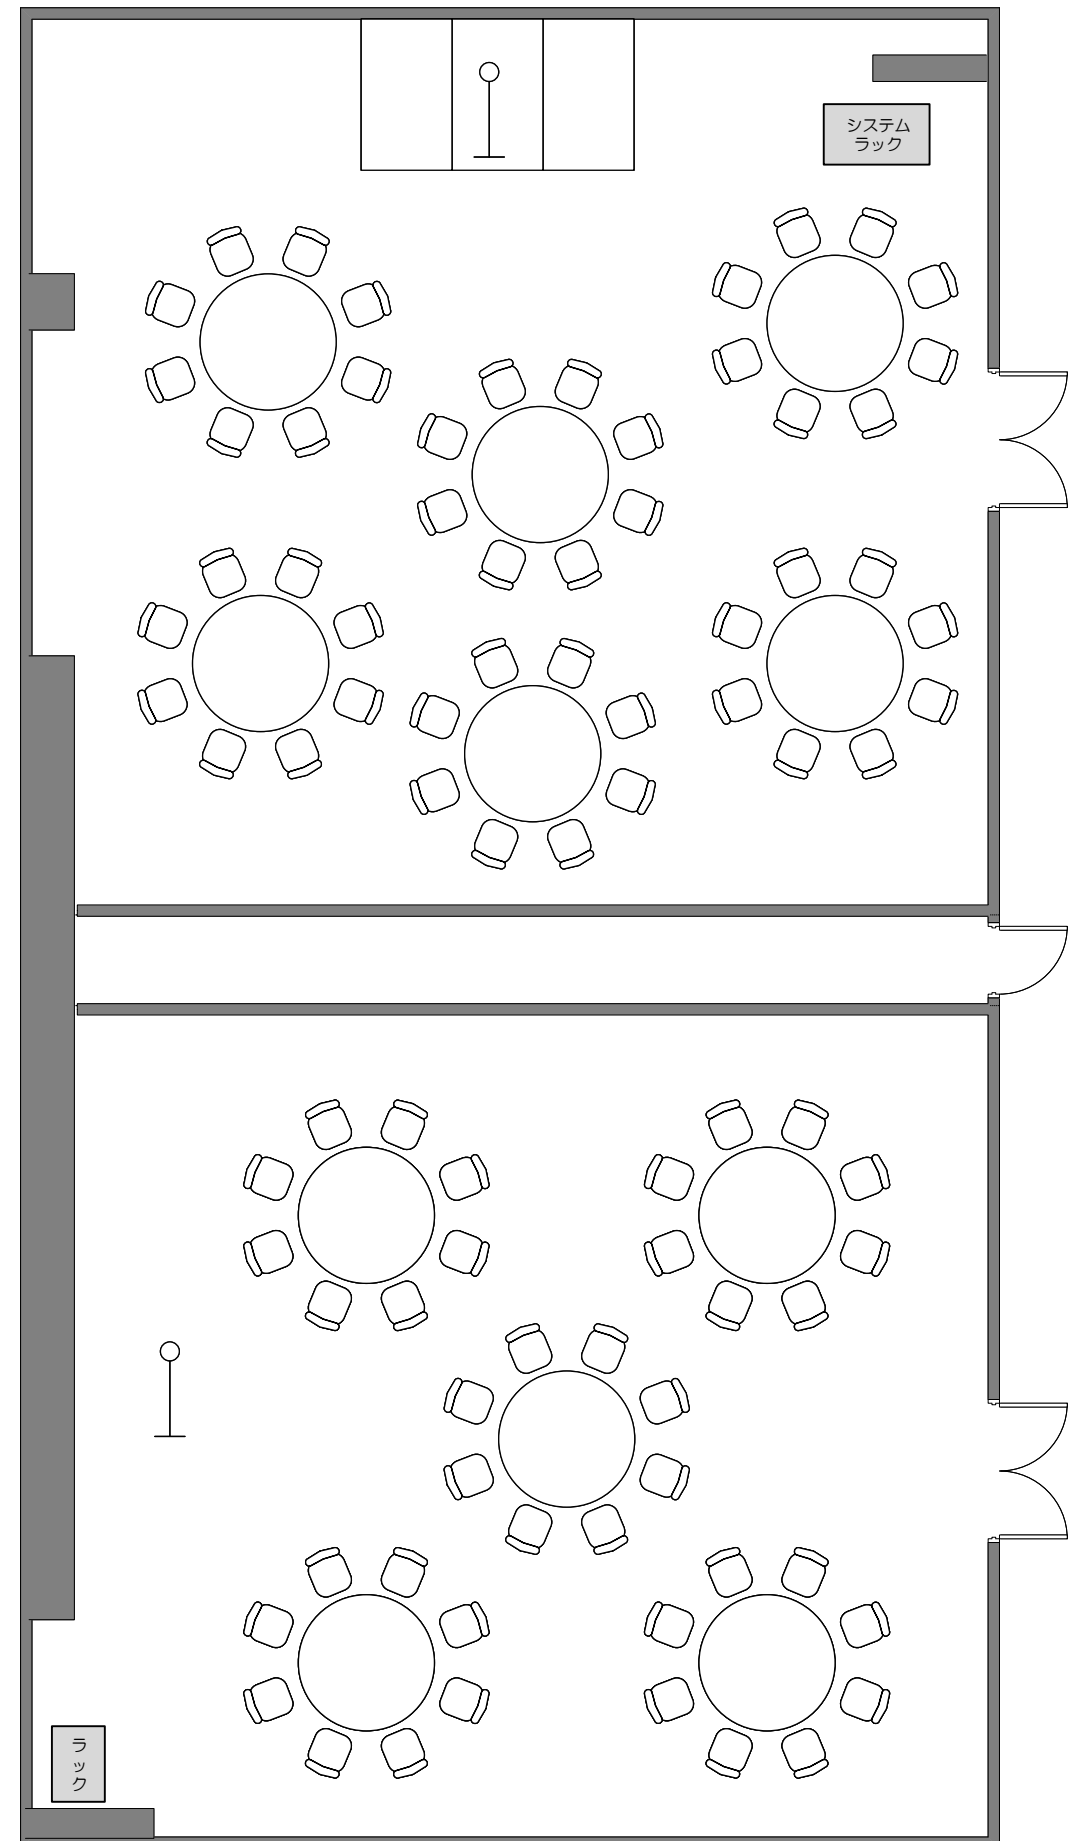

2階『瀬戸A／瀬戸B』

瀬戸A【スクール】
60名(横5列×縦6列 2名掛け)
90名(横5列×縦6列 3名掛け)

瀬戸B【スクール】
48名(横4列×縦6列 2名掛け)
72名(横4列×縦6列 3名掛け)

スクリーン大きさ

150インチ
(2m×3.2m)

- WEB会議対応有線LANあり
- ホテルWi-fiあり
- 備え付けスクリーンあり(有料)
- 瀬戸A: マイク最大12本(無線8本・有線4本)
- 瀬戸B: マイク最大5本(無線4本・有線1本)

瀬戸A【口の字】
36名(横5列×縦4列 2名掛け)

瀬戸B【口の字】
32名(横3列×縦5列 2名掛け)

瀬戸A【シアター】
96名(横16列×縦6列)

瀬戸B【シアター】
84名(横14列×縦6列)

瀬戸A【円卓】
48名(6卓 8名掛け)

瀬戸B【円卓】
40名(5卓 8名掛け)

東
(窓側)

西
(入口側)

北