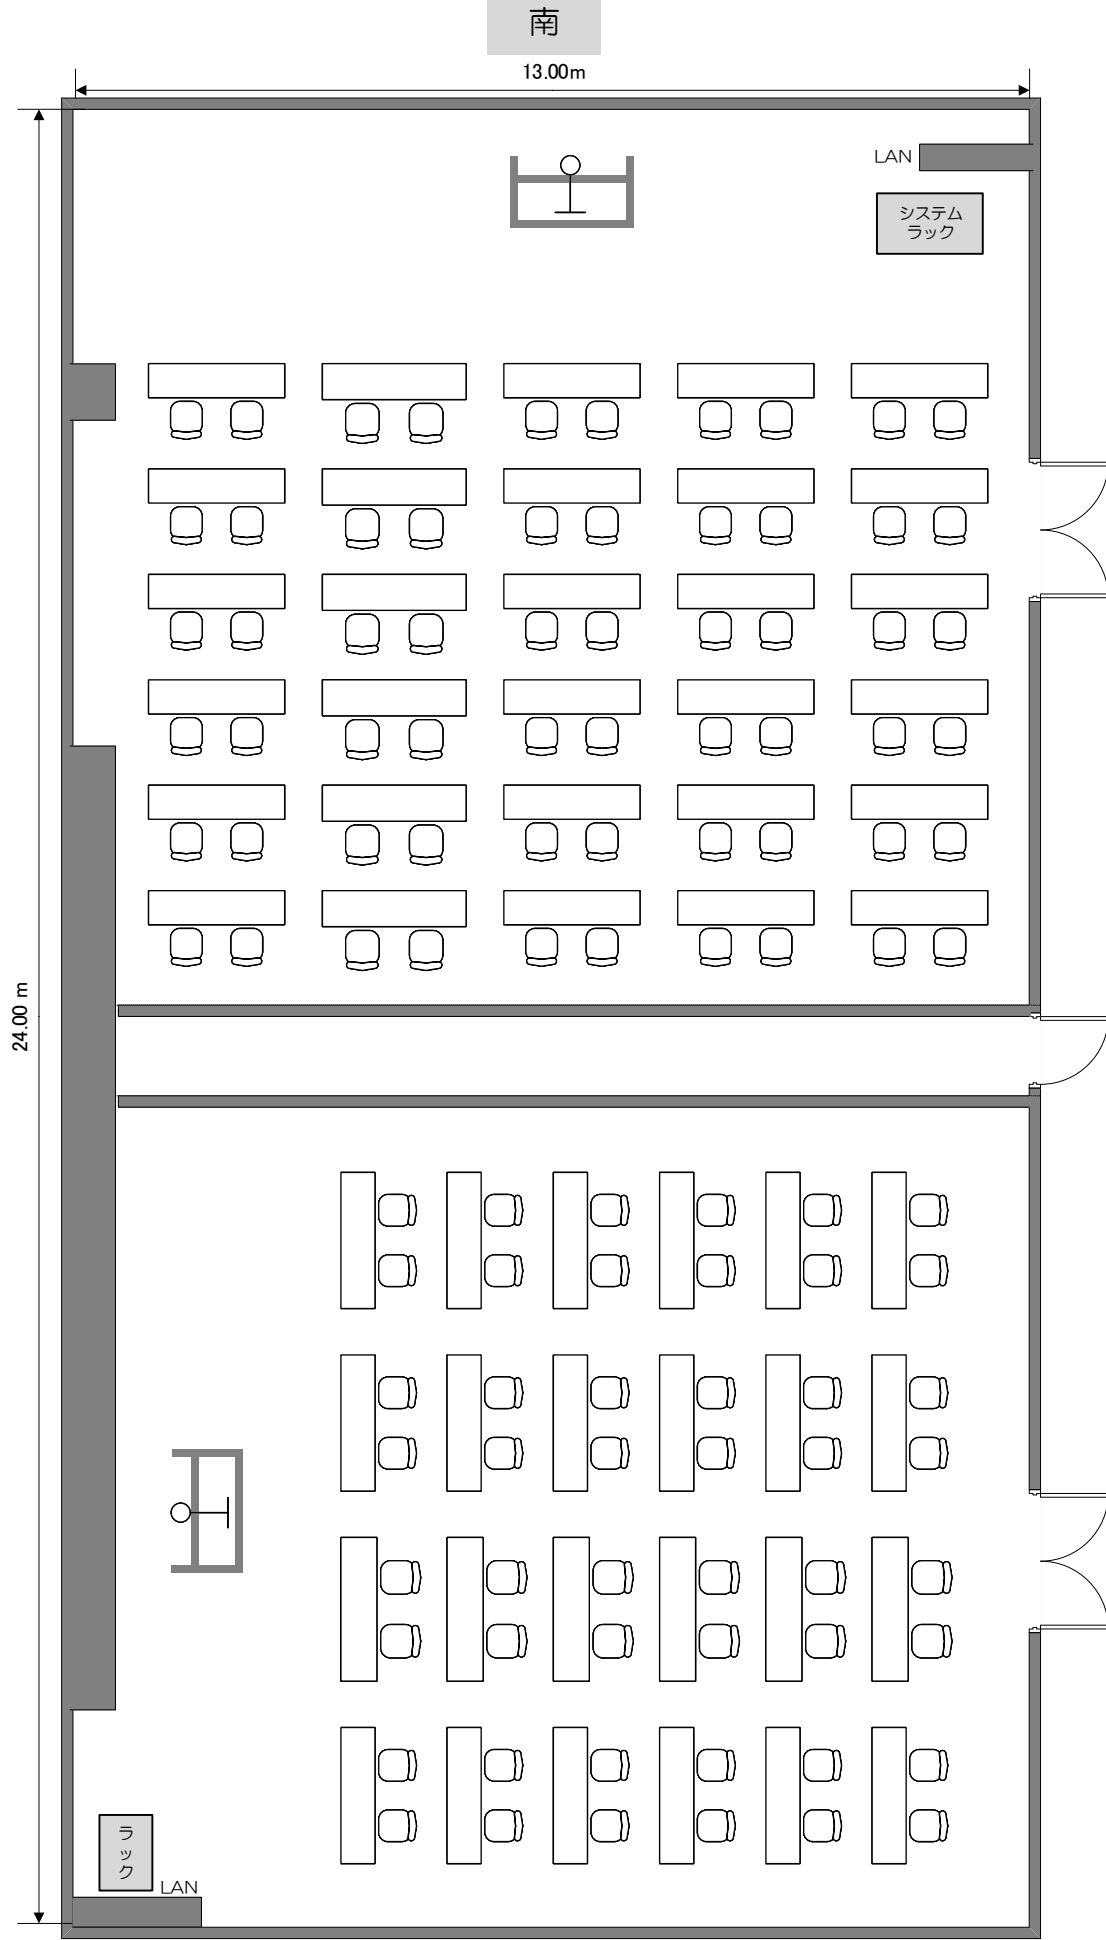

2階『瀬戸A／瀬戸B』

瀬戸A【スクール】
60名(横5列×縦6列 2名掛け)
90名(横5列×縦6列 3名掛け)

瀬戸B【スクール】
48名(横4列×縦6列 2名掛け)
72名(横4列×縦6列 3名掛け)

スクリーン大きさ

150インチ
(2m×3.2m)

- WEB会議対応有線LANあり
- ホテルWi-fiあり
- 備え付けスクリーンあり(有料)
- 瀬戸A: マイク最大12本(無線8本・有線4本)
- 瀬戸B: マイク最大5本(無線4本・有線1本)

瀬戸A【口の字】
36名(横5列×縦4列 2名掛け)

瀬戸B【口の字】
32名(横3列×縦5列 2名掛け)

瀬戸A【シアター】
96名(横16列×縦6列)

瀬戸B【シアター】
84名(横14列×縦6列)

瀬戸A【円卓】
48名(6卓 8名掛け)

瀬戸B【円卓】
40名(5卓 8名掛け)

東
(窓側)

西
(入口側)

北