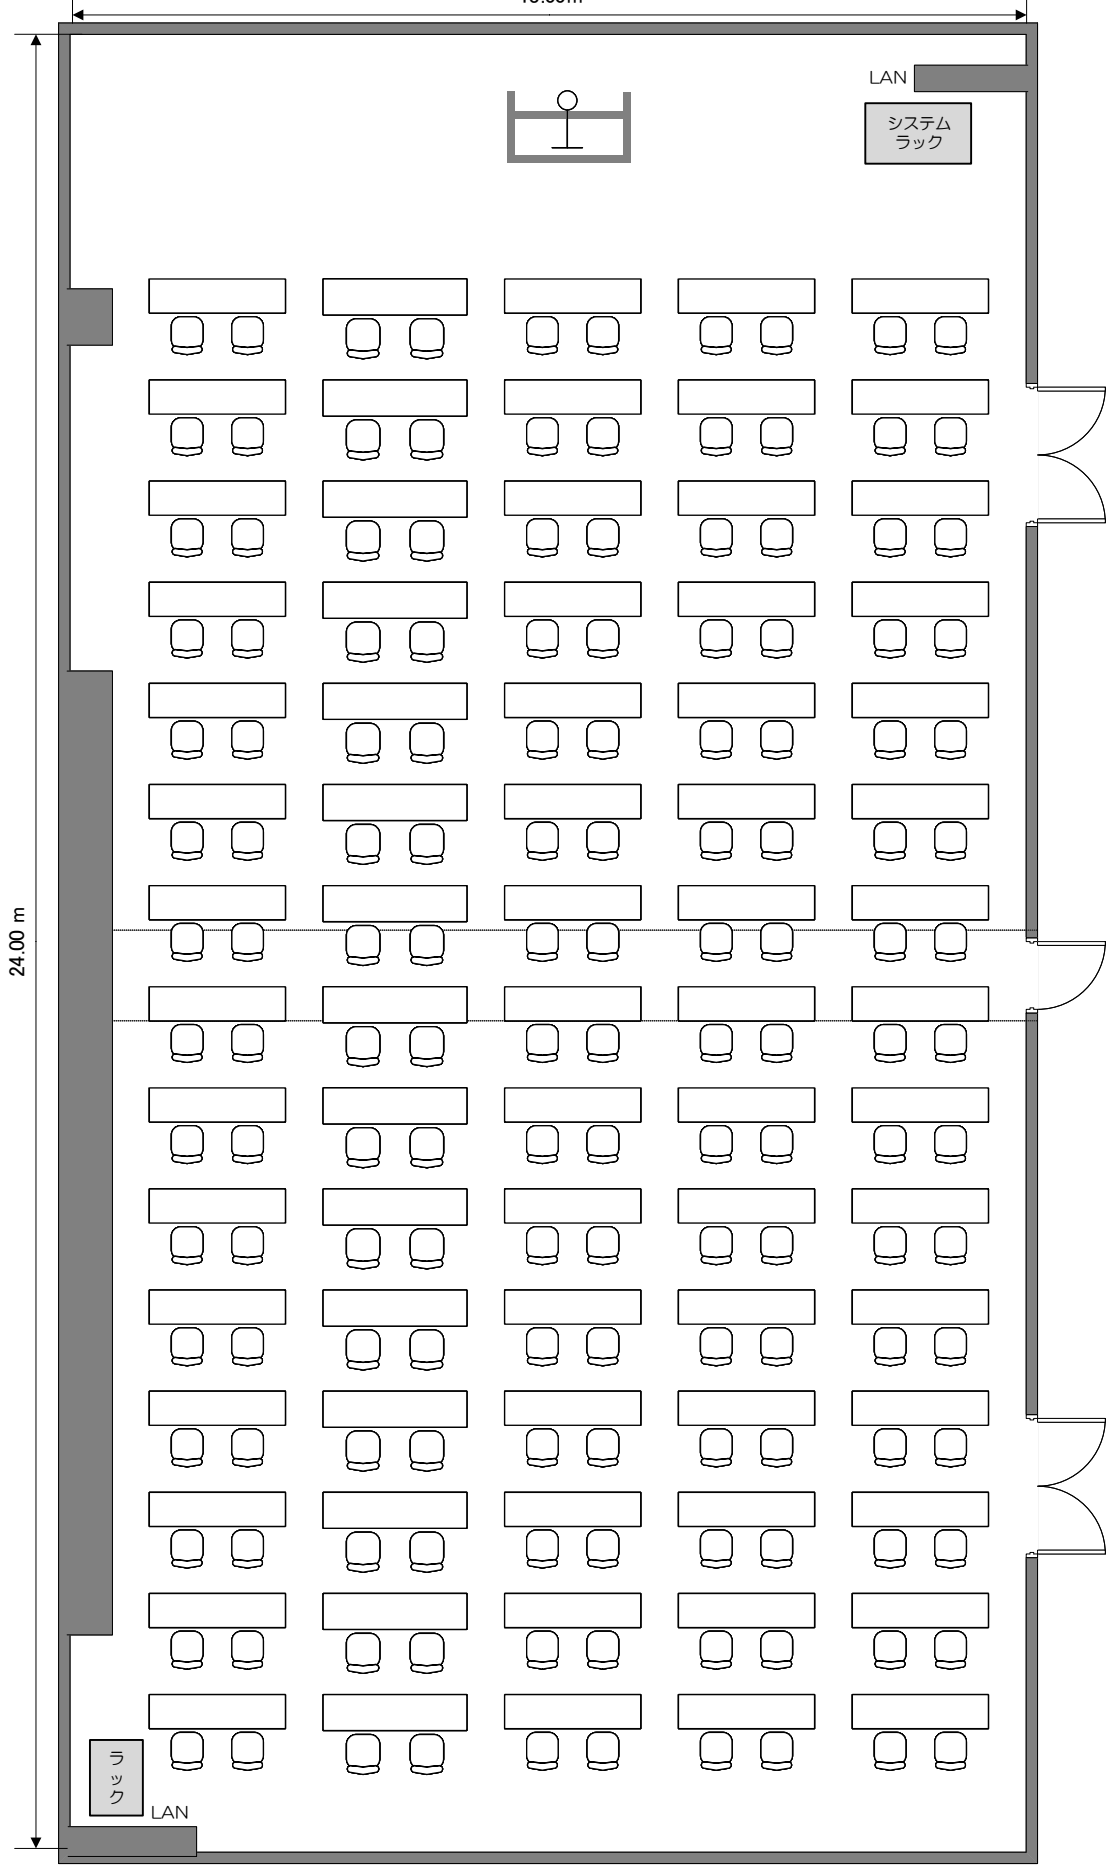

2階『瀬戸AB』

【スクール】

150名(横5列×縦15列 2名掛け)
225名(横5列×縦15列 3名掛け)

南

13.00m

北

【シアター】

約240名(横16列×縦15列)

スクリーン大きさ

150インチ
(2m×3.2m)

- WEB会議対応有線LANあり
- ホテルWi-fiあり
- 備え付けスクリーンあり (有料)
- マイク最大17本 (無線12本・有線5本)

【ロの字】

60名(横5列×縦10列 2名掛け)

【円卓】

120名(15卓 8名掛け)