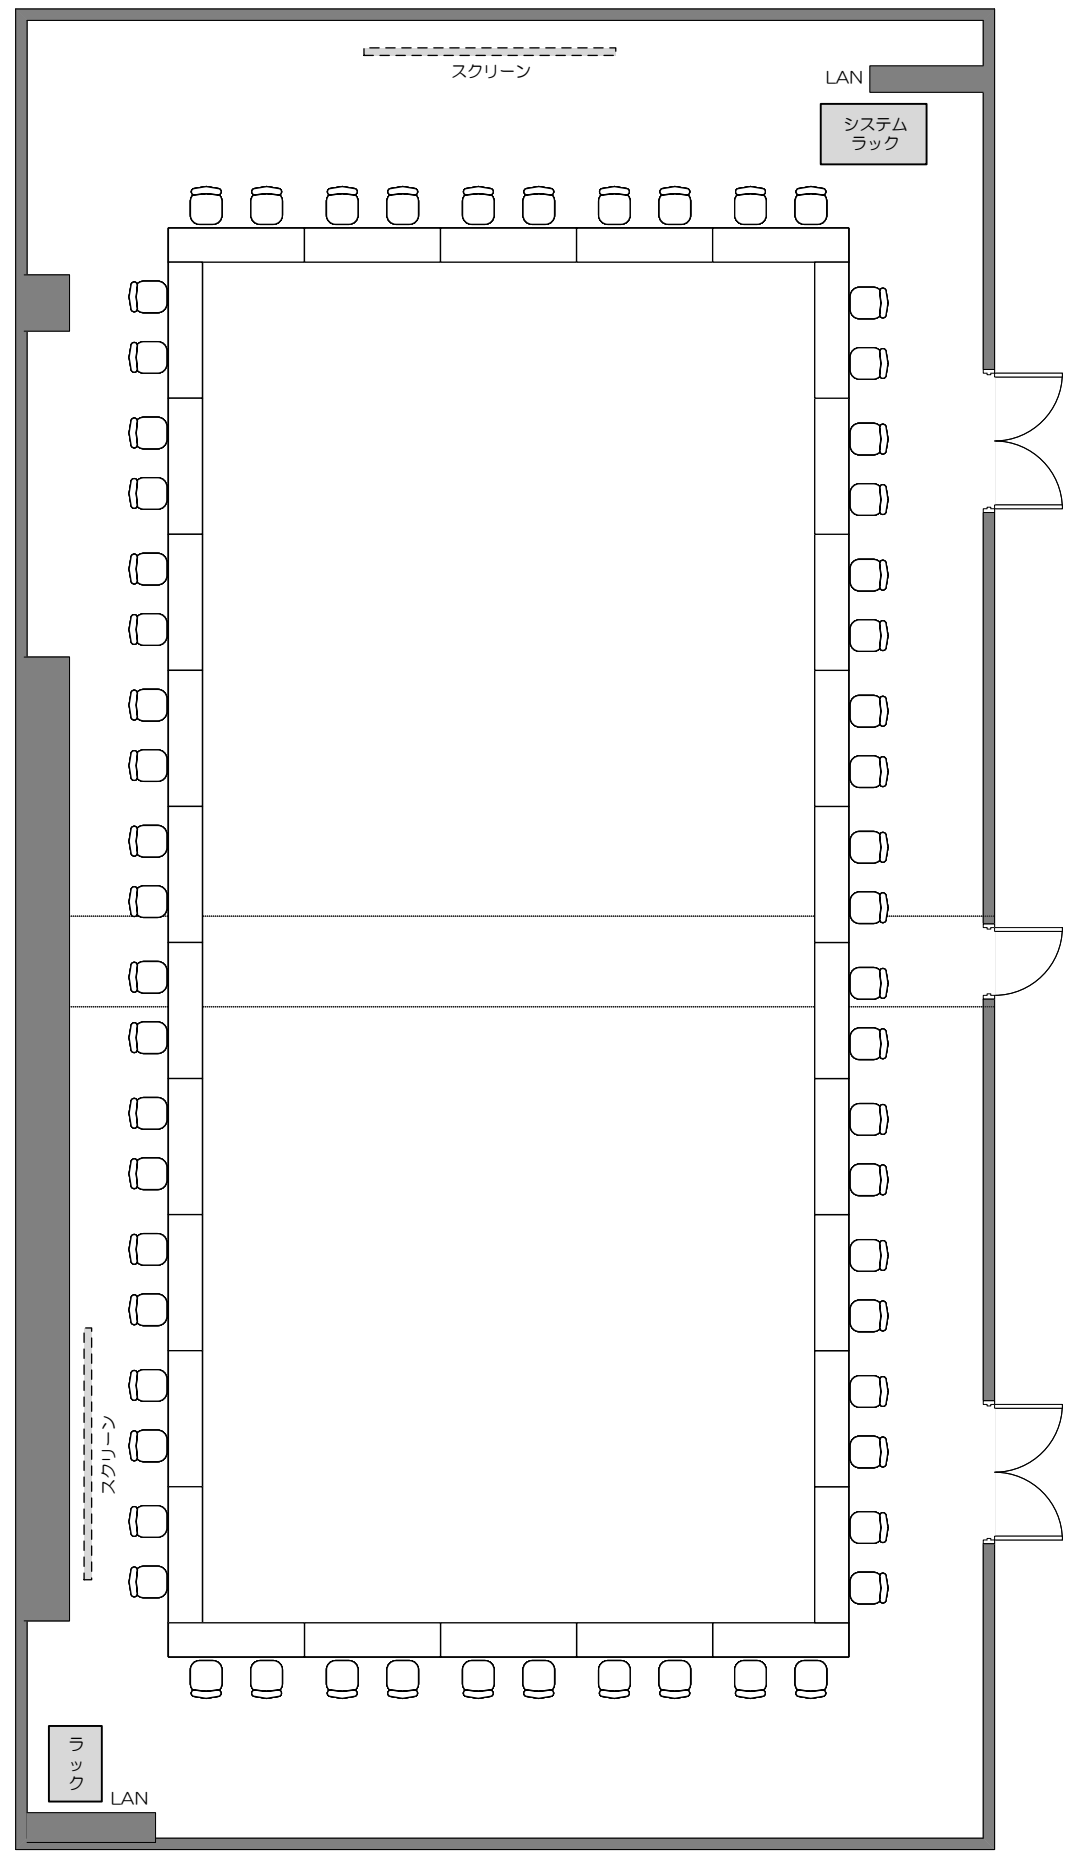

2階『瀬戸AB』

【スクール】

150名(横5列×縦15列 2名掛け)
225名(横5列×縦15列 3名掛け)

南

13.00m

北

【シアター】

約240名(横16列×縦15列)

スクリーン大きさ

150インチ
(2m×3.2m)

- WEB会議対応有線LANあり
- ホテルWi-fiあり
- 備え付けスクリーンあり (有料)
- マイク最大17本 (無線12本・有線5本)

【ロの字】

60名(横5列×縦10列 2名掛け)

【円卓】

120名(15卓 8名掛け)