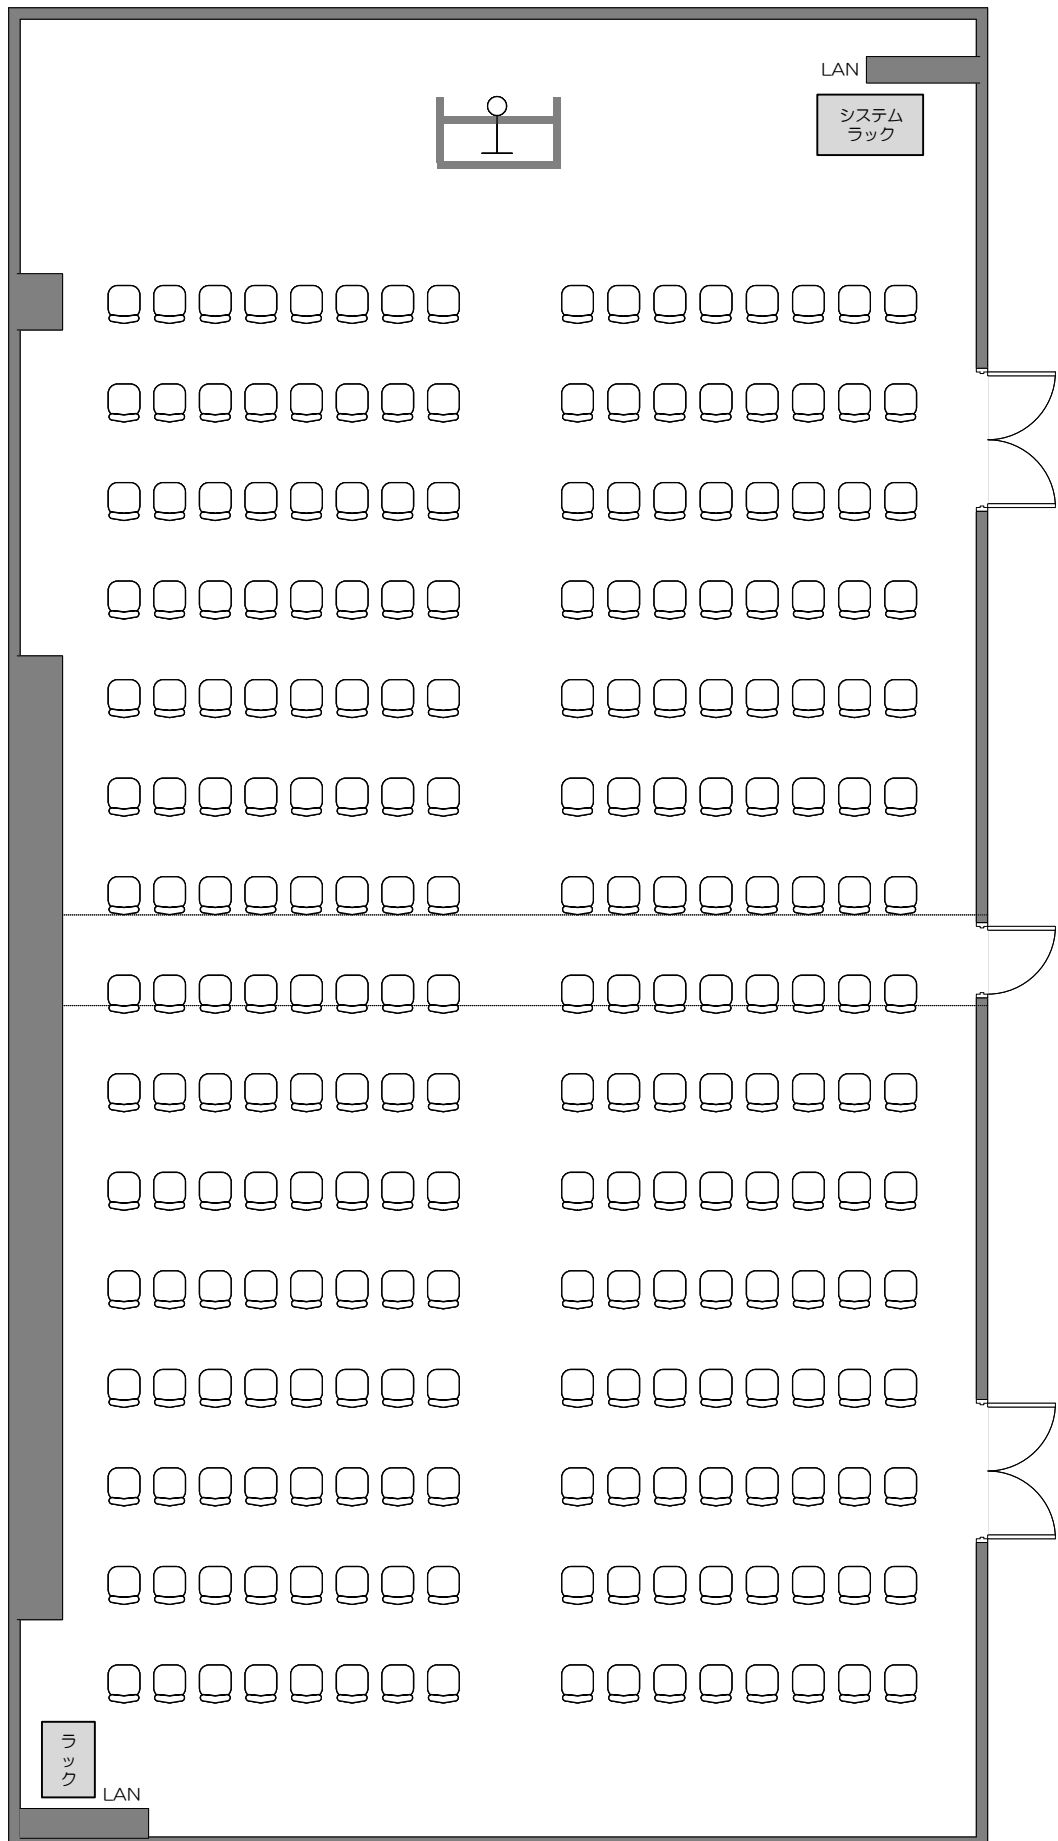

2階『瀬戸AB』

【スクール】

150名(横5列×縦15列 2名掛け)
225名(横5列×縦15列 3名掛け)

南

13.00m

北

【シアター】

約240名(横16列×縦15列)

スクリーン大きさ

150インチ
(2m×3.2m)

- WEB会議対応有線LANあり
- ホテルWi-fiあり
- 備え付けスクリーンあり (有料)
- マイク最大17本 (無線12本・有線5本)

【ロの字】

60名(横5列×縦10列 2名掛け)

【円卓】

120名(15卓 8名掛け)