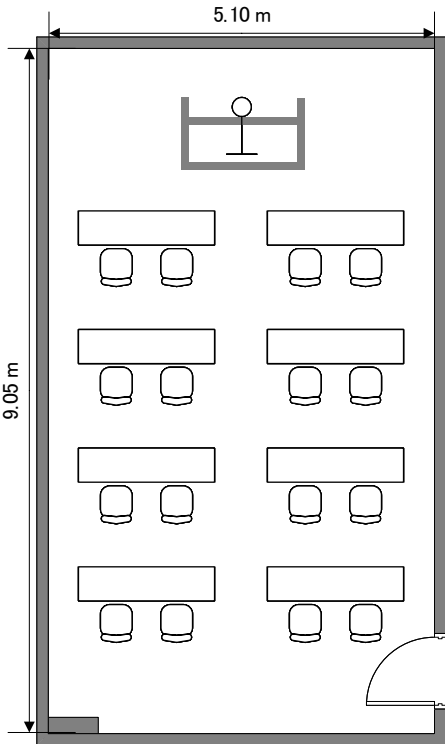

2階『栗林』

スクリーン大きさ

- 窓開け換気可能
- 会場内消毒液設置
- ホテルWi-fiあり
- 備え付けスクリーンあり (有料)
- マイク最大3本使用可能 (無線2本・有線1本)

【スクール】

16名(横2列×縦4列 2名掛け)
24名(横2列×縦4列 3名掛け)

西 (小窓あり)

南
(窓側)

9.05 m

東

【口の字】

16名(横1列×縦3列 2名掛け)

北
(入口側)

【向い合せ】

16名(縦4列 2名掛け)

【シアター】

30名(横6列×縦5列)