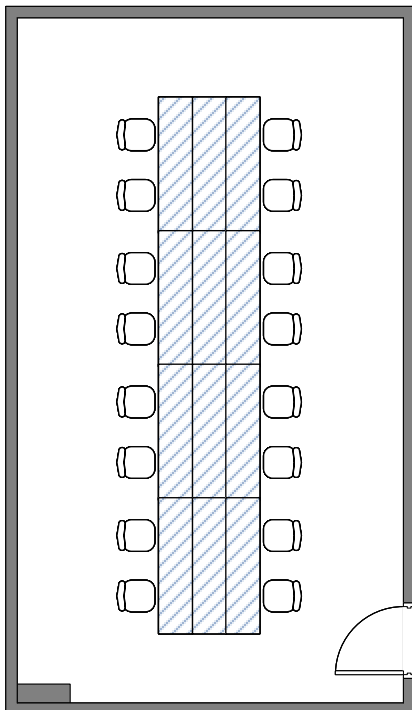

2階『栗林』

スクリーン大きさ

- 窓開け換気可能
- 会場内消毒液設置
- ホテルWi-fiあり
- 備え付けスクリーンあり (有料)
- マイク最大3本使用可能 (無線2本・有線1本)

【スクール】

16名(横2列×縦4列 2名掛け)
24名(横2列×縦4列 3名掛け)

西 (小窓あり)

南
(窓側)

9.05 m

東

【口の字】

16名(横1列×縦3列 2名掛け)

北
(入口側)

【向い合せ】

16名(縦4列 2名掛け)

【シアター】

30名(横6列×縦5列)