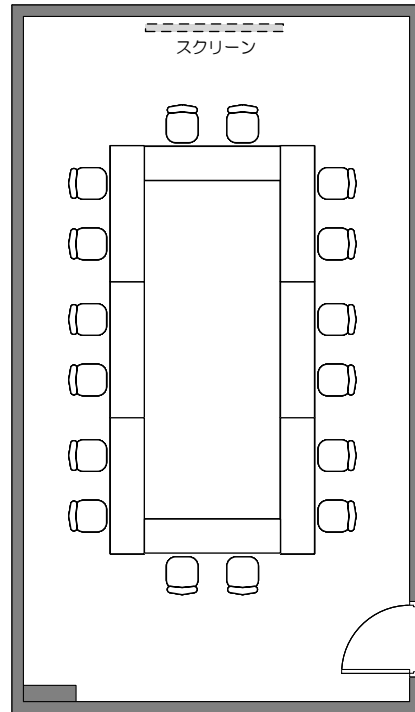

2階『栗林』

スクリーン大きさ

- 窓開け換気可能
- 会場内消毒液設置
- ホテルWi-fiあり
- 備え付けスクリーンあり (有料)
- マイク最大3本使用可能 (無線2本・有線1本)

【スクール】

16名(横2列×縦4列 2名掛け)
24名(横2列×縦4列 3名掛け)

西 (小窓あり)

南
(窓側)

9.05 m

東

【口の字】

16名(横1列×縦3列 2名掛け)

北
(入口側)

【向い合せ】

16名(縦4列 2名掛け)

【シアター】

30名(横6列×縦5列)