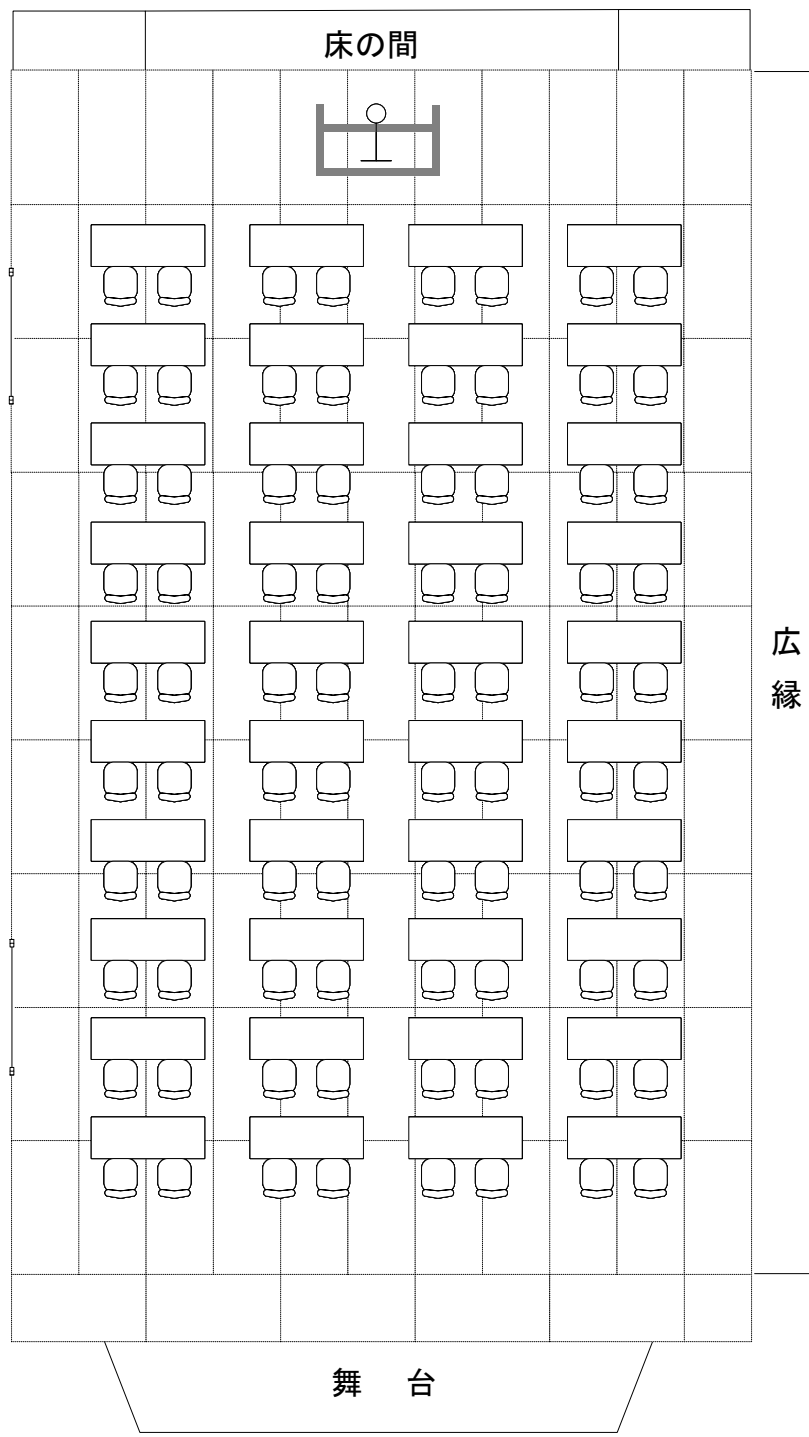

2階『大広間』

2階『大広間』

※舞台側を正面に設定することも可能です。