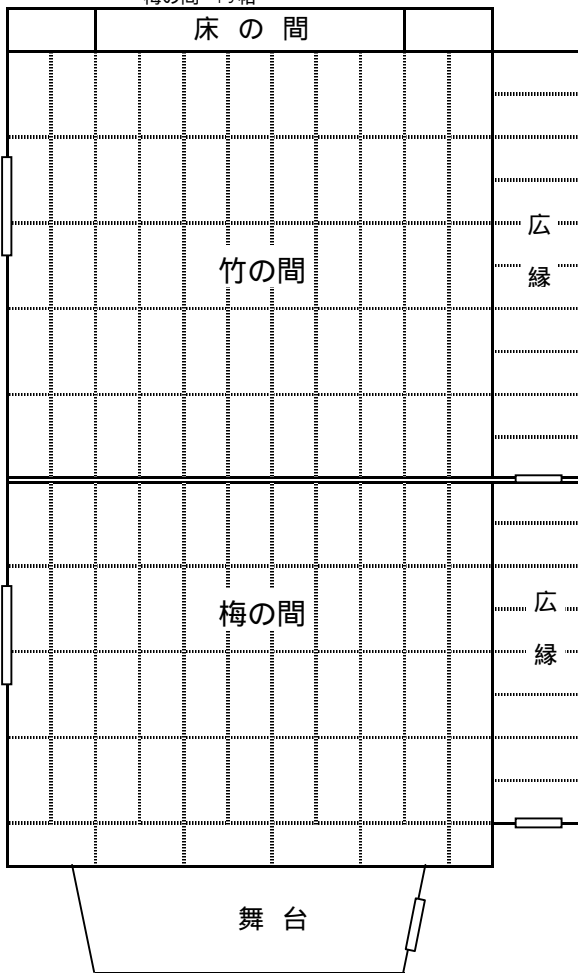

2階 大広間

104帖  
竹の間 55帖  
梅の間 49帖

ターンテーブル付ブロック10卓

大名膳

テーブル向い合わせ