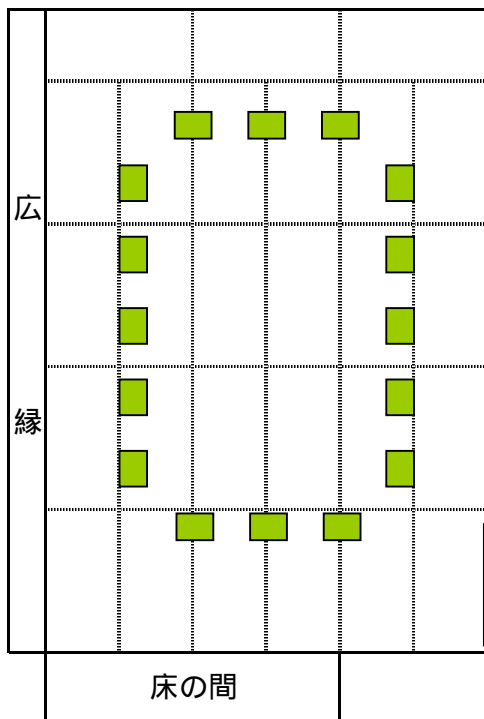

3階 松の間
27帖

ターンテーブル付ブロック3卓

大名膳

テーブル向い合わせ