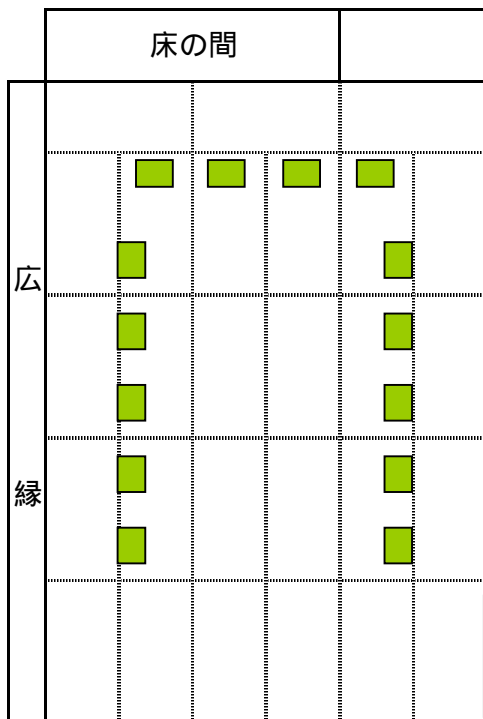

3階 桐の間
27帖

ターンテーブル付ブロック2卓

大名膳

テーブル向い合わせ