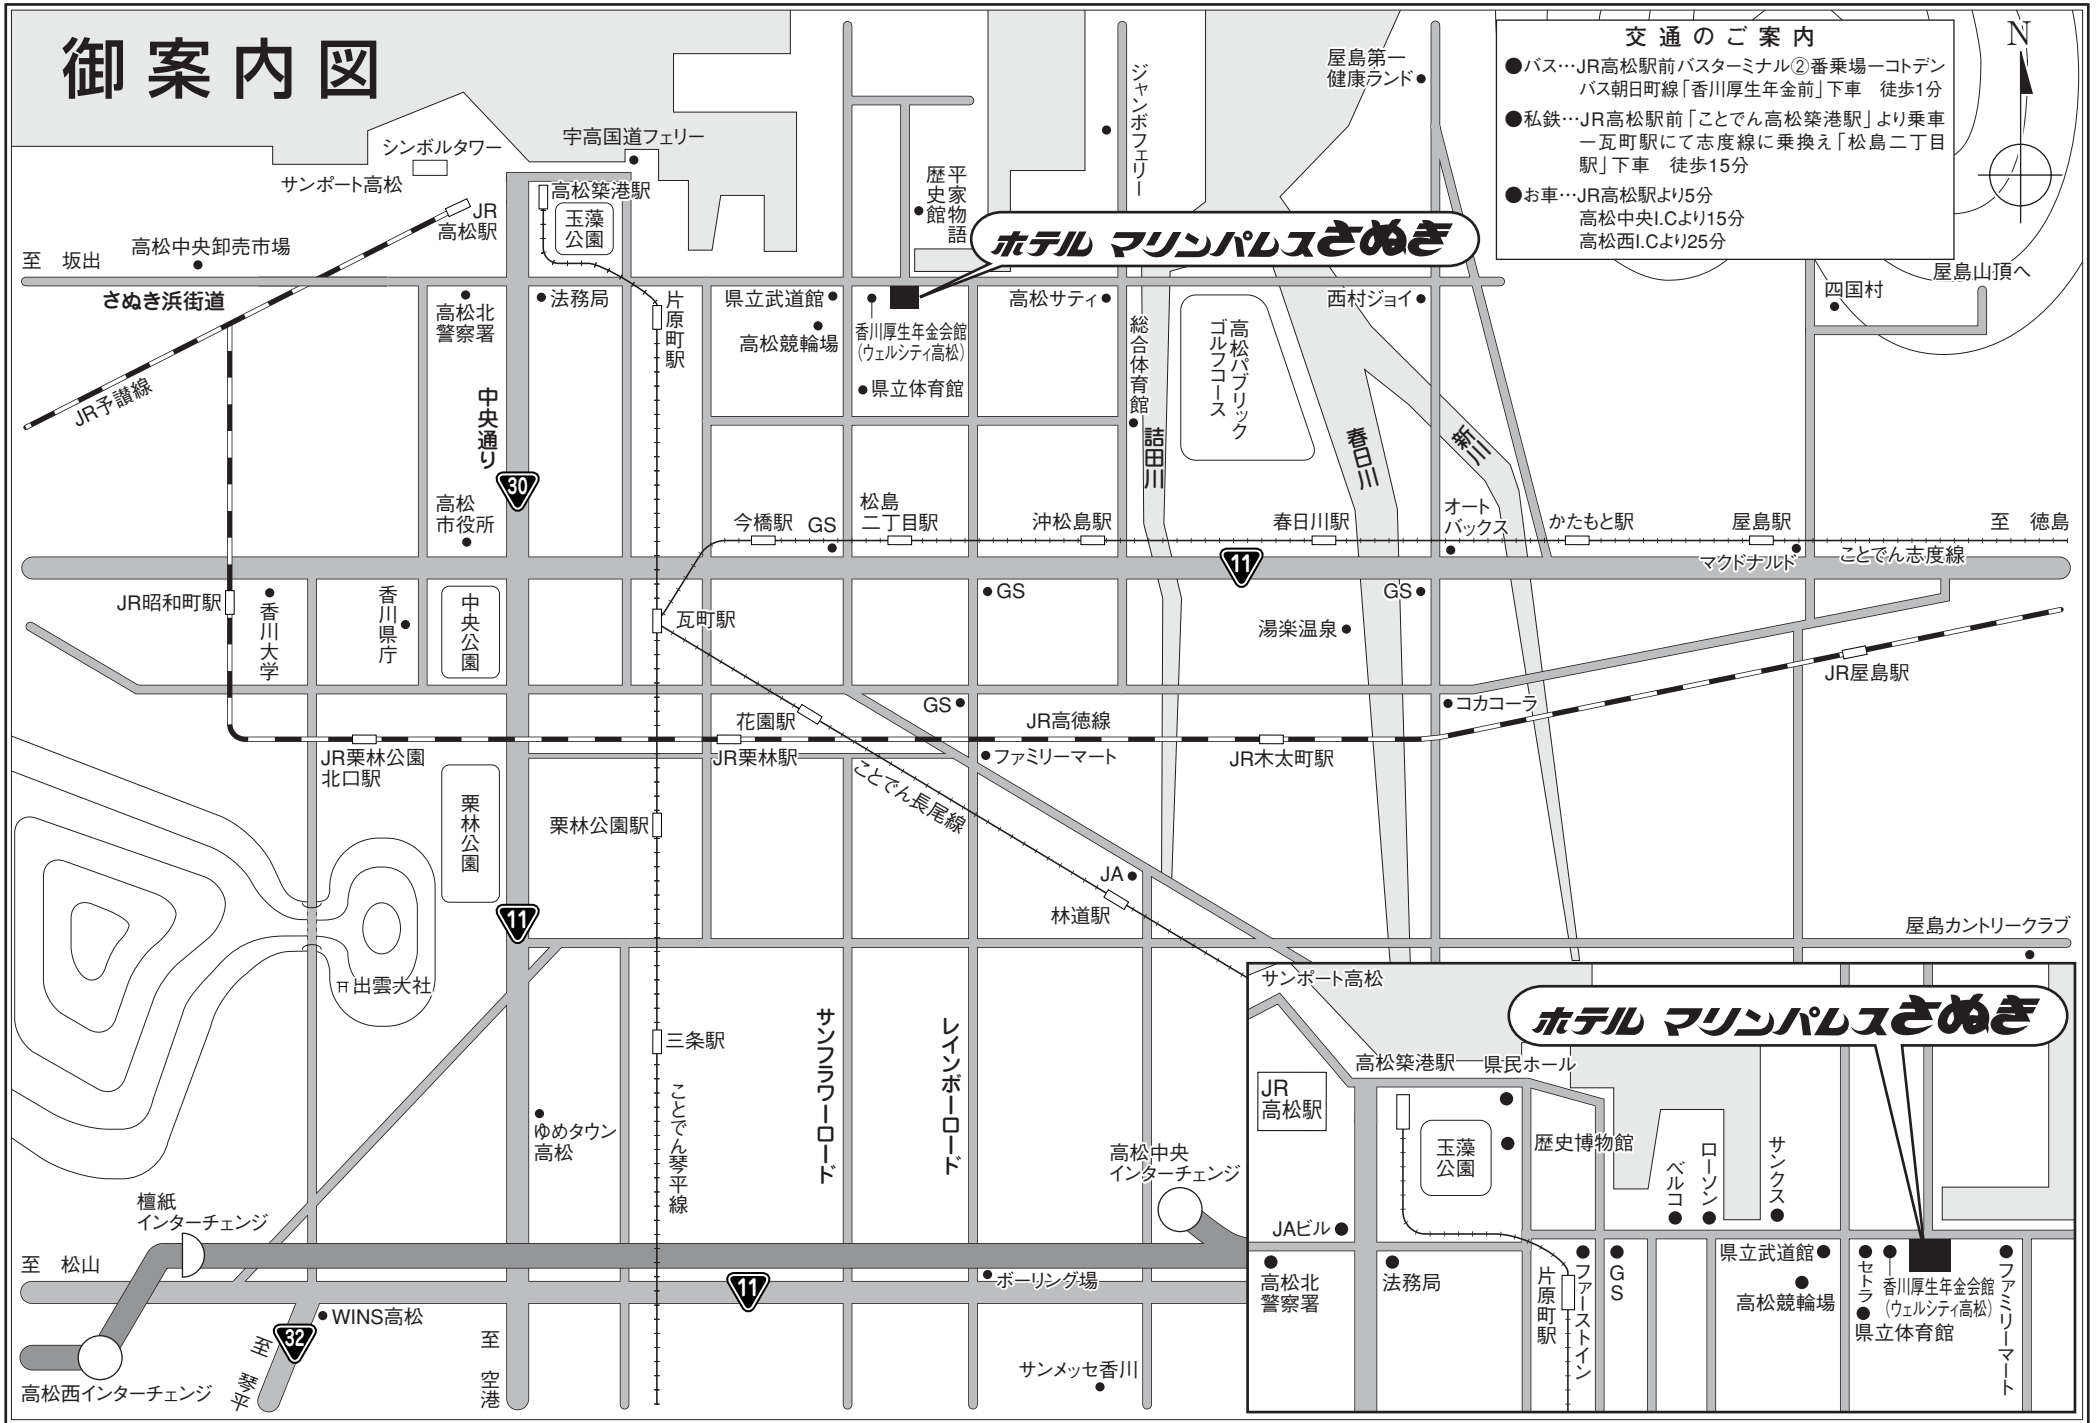

御案内図

- ### 交通のご案内
- バス…JR高松駅前バスターミナル②番乗場→コトデンバス朝日町線「香川厚生年金前」下車 徒歩1分
 - 私鉄…JR高松駅前「ことでん高松築港駅」より乗車一瓦町駅にて志度線に乗換え「松島二丁目駅」下車 徒歩15分
 - お車…JR高松駅より5分
高松中央I.Cより15分
高松西I.Cより25分

ホテル マリンパルスさぬぎ 高松市福岡町二丁目3番4号 ☎ (087) 851-6677